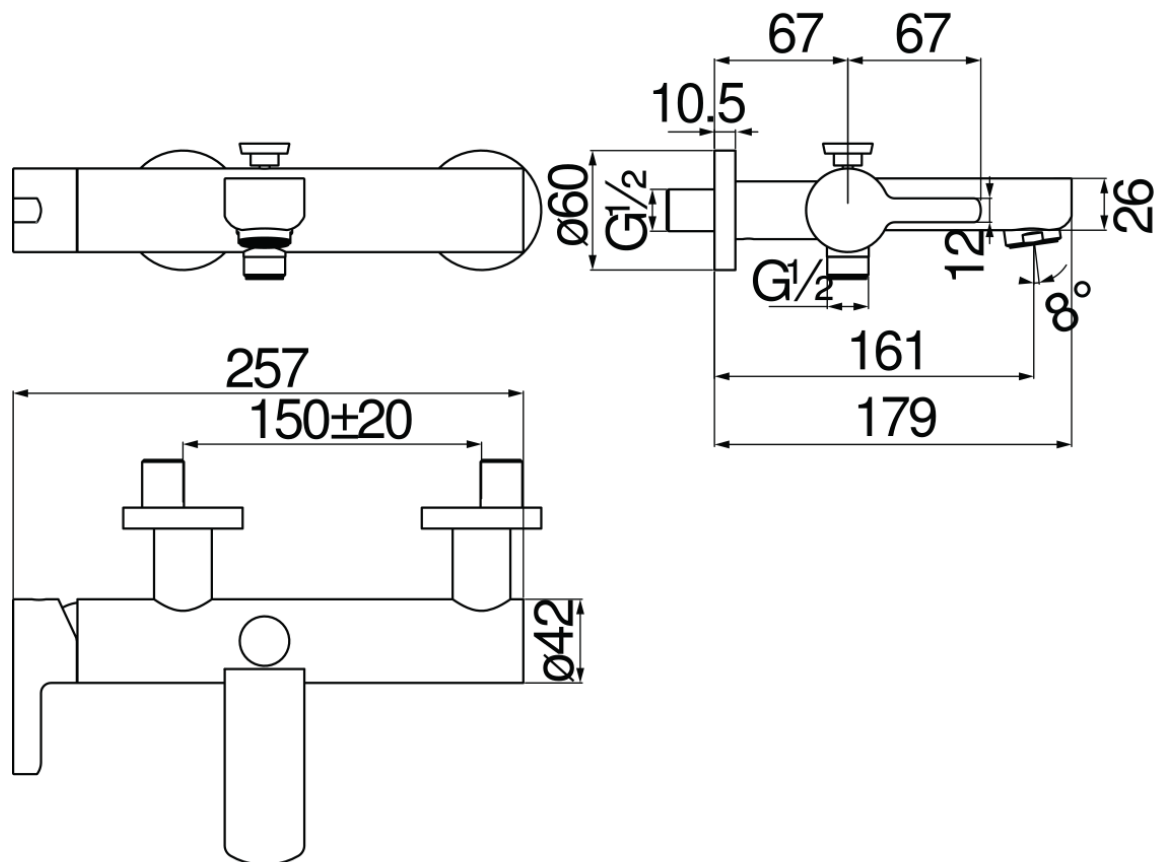

SPECIFICHE

Monocomando esterno

Chrome

Aeratore anticalcare M 28 x 1

Deviatore con ritorno automatico

Uscita  $\varnothing$  1/2"

Limitatore di portata con freno al 50%

Imballo: 37,1 x 23,7 x 11 cm / 0,00967 m<sup>3</sup> / 3,1 kg

CERTIFICAZIONI

DIAGRAMMA DI PORTATA: ACQUA CALDA/FREDDA

DIAGRAMMA DI PORTATA: ACQUA MISCELATA