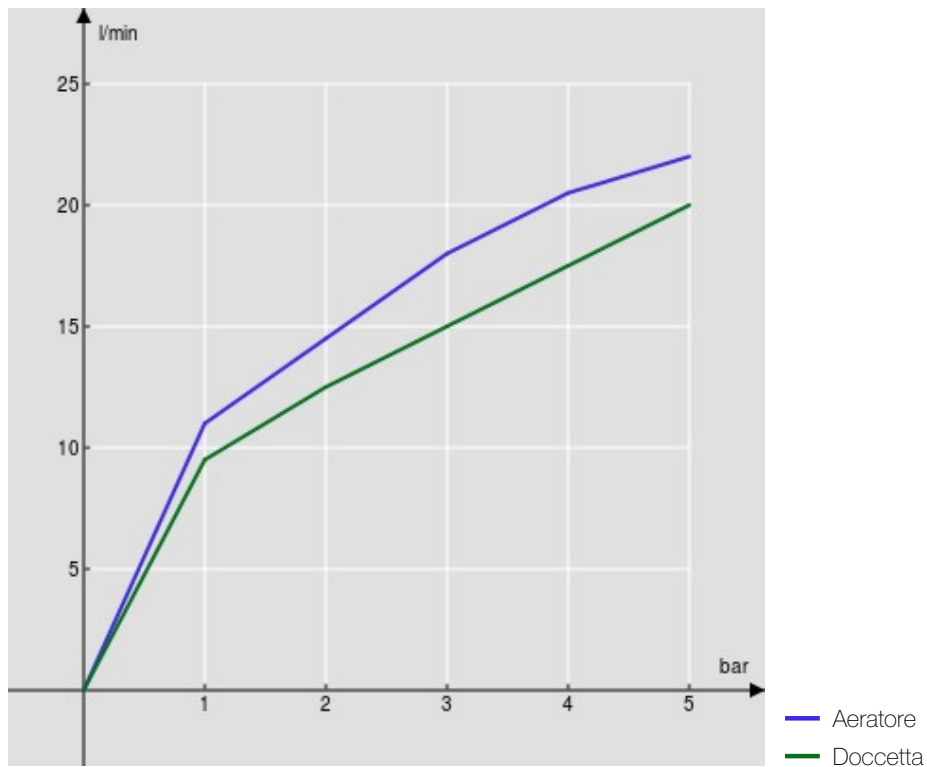

SPECIFICHE

Monocomando esterno

Chrome

Aeratore anticalcare M 28 x 1

Deviatore con ritorno automatico

Uscita  $\varnothing$  1/2"

Limitatore di portata con freno al 50%

Imballo: 37,1 x 23,7 x 11 cm / 0,00967 m<sup>3</sup> / 3,1 kg

CERTIFICAZIONI

DIAGRAMMA DI PORTATA: ACQUA CALDA/FREDDA

DIAGRAMMA DI PORTATA: ACQUA MISCELATA